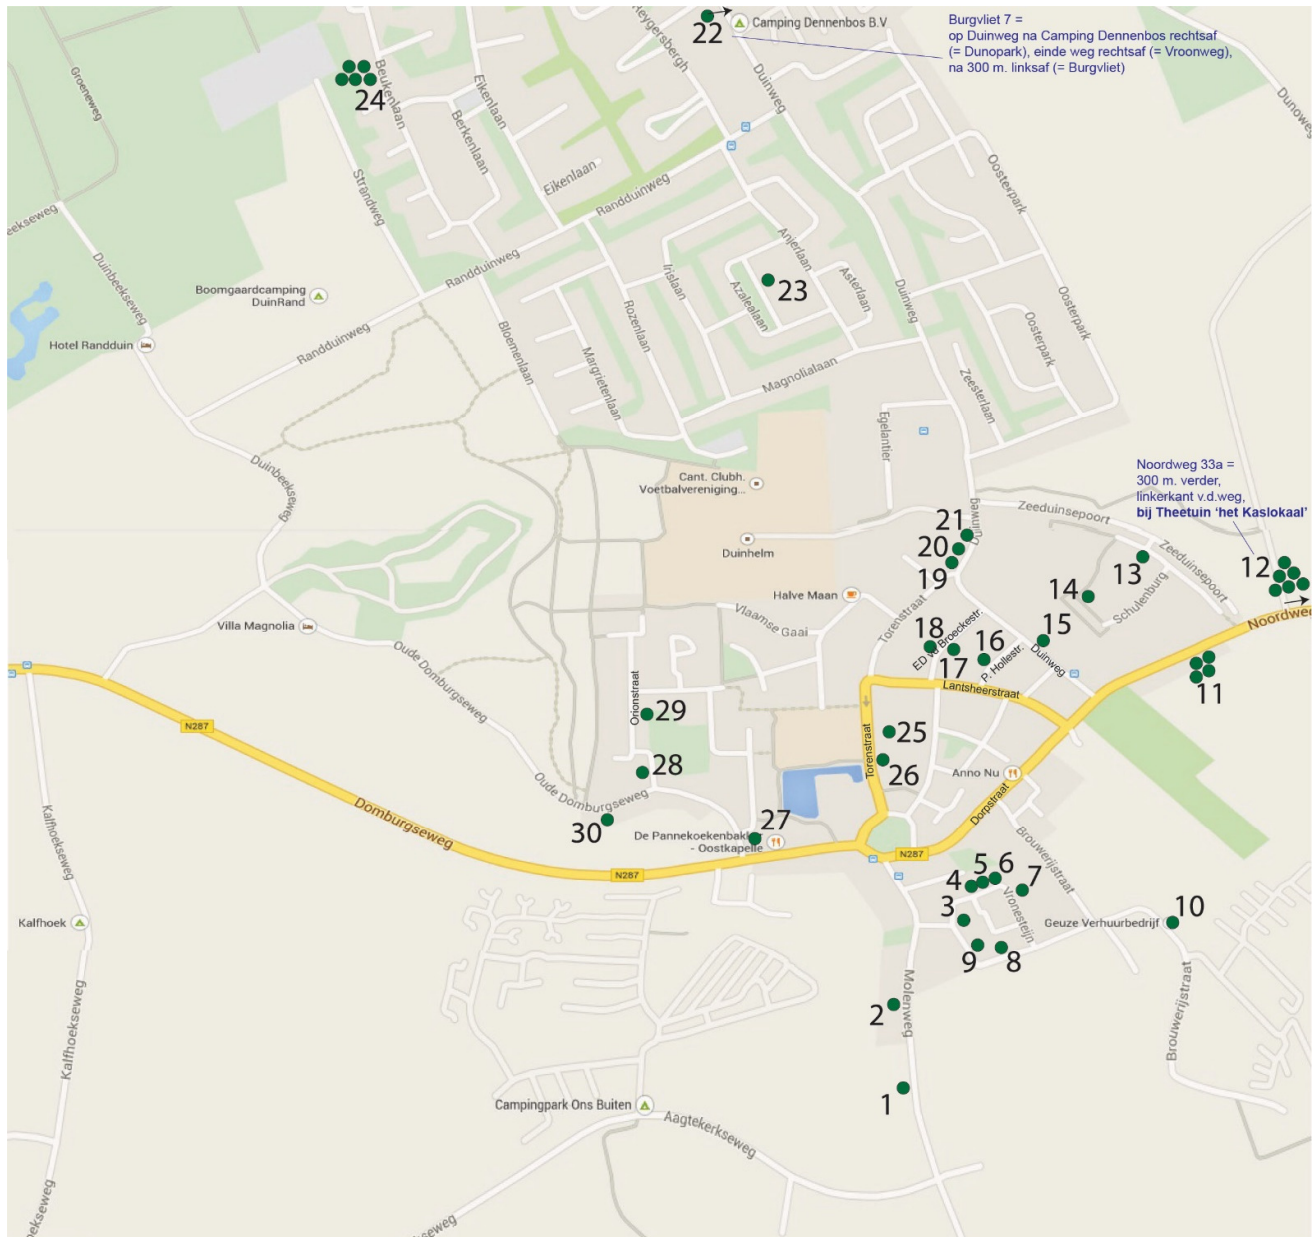

Plattegrond Fietsnuffeltocht Oostkapelle, 23 juni 2018

Deelnemende adressen:

- | | | |
|-----------------------|-------------------------------|--------------------------|
| 1. Molenweg 26 | 11. Noordweg 20 (4x) * | 21. Duinweg 65 |
| 2. Molenweg 14 | 12. Noordweg 33a (6x) * | 22. Burgvliet 7 |
| 3. Vronesteijn 2 | 13. Schulenburg 12 | 23. Azalealaan 6 |
| 4. Vronesteijn 15 | 14. Schulenburg 11 | 24. Beukenlaan 37 (5x) 🍵 |
| 5. Vronesteijn 19 | 15. Duinweg 18 | 25. Torenstraat 22 |
| 6. Vronesteijn 25a | 16. Paulus Hollestraat 3 | 26. Torenstraat 14 |
| 7. Vronesteijn 33 | 17. E.D. v.d. Broeckestraat 6 | 27. Oude Domburgseweg 49 |
| 8. Vronesteijn 38 | 18. E.D. v.d. Broeckestraat 3 | 28. Orionstraat 1 |
| 9. Vronesteijn 50 | 19. Duinweg 53 | 29. Orionstraat 12 |
| 10. Brouwerijstraat 9 | 20. Duinweg 59 | 30. Oude Domburgseweg 44 |

* met Theetuin | 🍵 met Open tuin (expositie keramiek, koffie en thee)