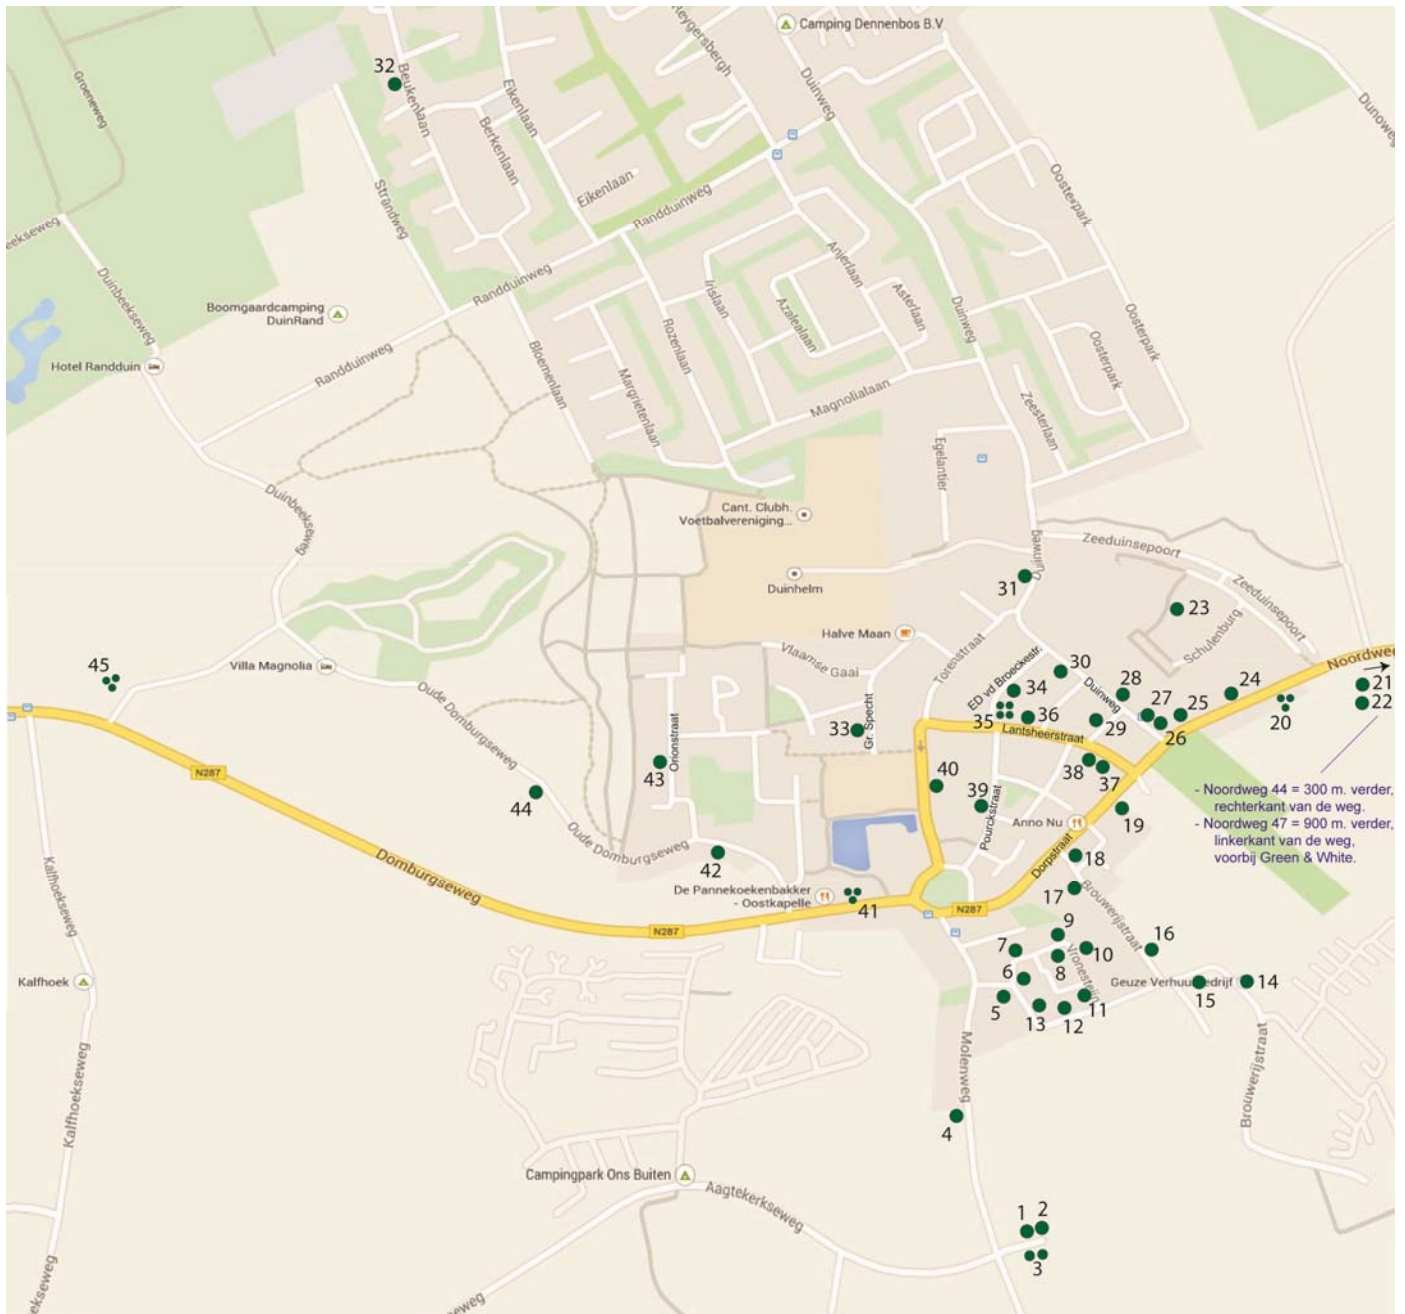

Plattegrond Fietsnuffeltocht Oostkapelle, 25 juni 2016

Deelnemende adressen:

- | | | |
|------------------------------|-----------------------------|-------------------------------------|
| 1. Molenweg 31 | 16. Brouwerijstraat 7 ** | 31. Duinweg 63 |
| 2. Molenweg 33 | 17. Brouwerijstraat 14 | 32. Beukenlaan 37 **** |
| 3. Molenweg 41 *** (2 deel.) | 18. Dorpsstraat 54 | 33. Groene Specht 18 |
| 4. Molenweg 14 | 19. Dorpsstraat 70 | 34. E.D. vd Broeckestr. 6 |
| 5. Vronesteijn 71 | 20. Noordweg 20 * (3 deel.) | 35. E.D. vd Broeckestr. 4 (4 deel.) |
| 6. Vronesteijn 2 | 21. Noordweg 44 | 36. Lantsheerstraat 14 |
| 7. Vronesteijn 7 | 22. Noordweg 47 | 37. Lantsheerstraat 7 |
| 8. Vronesteijn 20 | 23. Schulenburg 12 | 38. Lantsheerstraat 9 |
| 9. Vronesteijn 25a * | 24. Noordweg 21 | 39. Pourckstraat 15 |
| 10. Vronesteijn 33 | 25. Noordweg 9 | 40. Torenstraat 18a |
| 11. Vronesteijn 32 | 26. Duinweg 2a | 41. Domburgseweg 79 (3 deel.) |
| 12. Vronesteijn 38 | 27. Duinweg 2 | 42. Oude Domburgseweg 54 |
| 13. Vronesteijn 50 | 28. Duinweg 10 | 43. Orionstraat 21 |
| 14. Brouwerijstraat 9 | 29. Steengrachtstraat 5 | 44. Oude Domburgseweg 34 |
| 15. Brouwerijstraat 38a | 30. Duinweg 33 | 45. Oude Domb.weg 1 * (3 deel.) |

*) met Theetuin

**) met Theetuin en lunchgelegenheid

***) met Wafels, koffie en thee

****) met Open Tuin